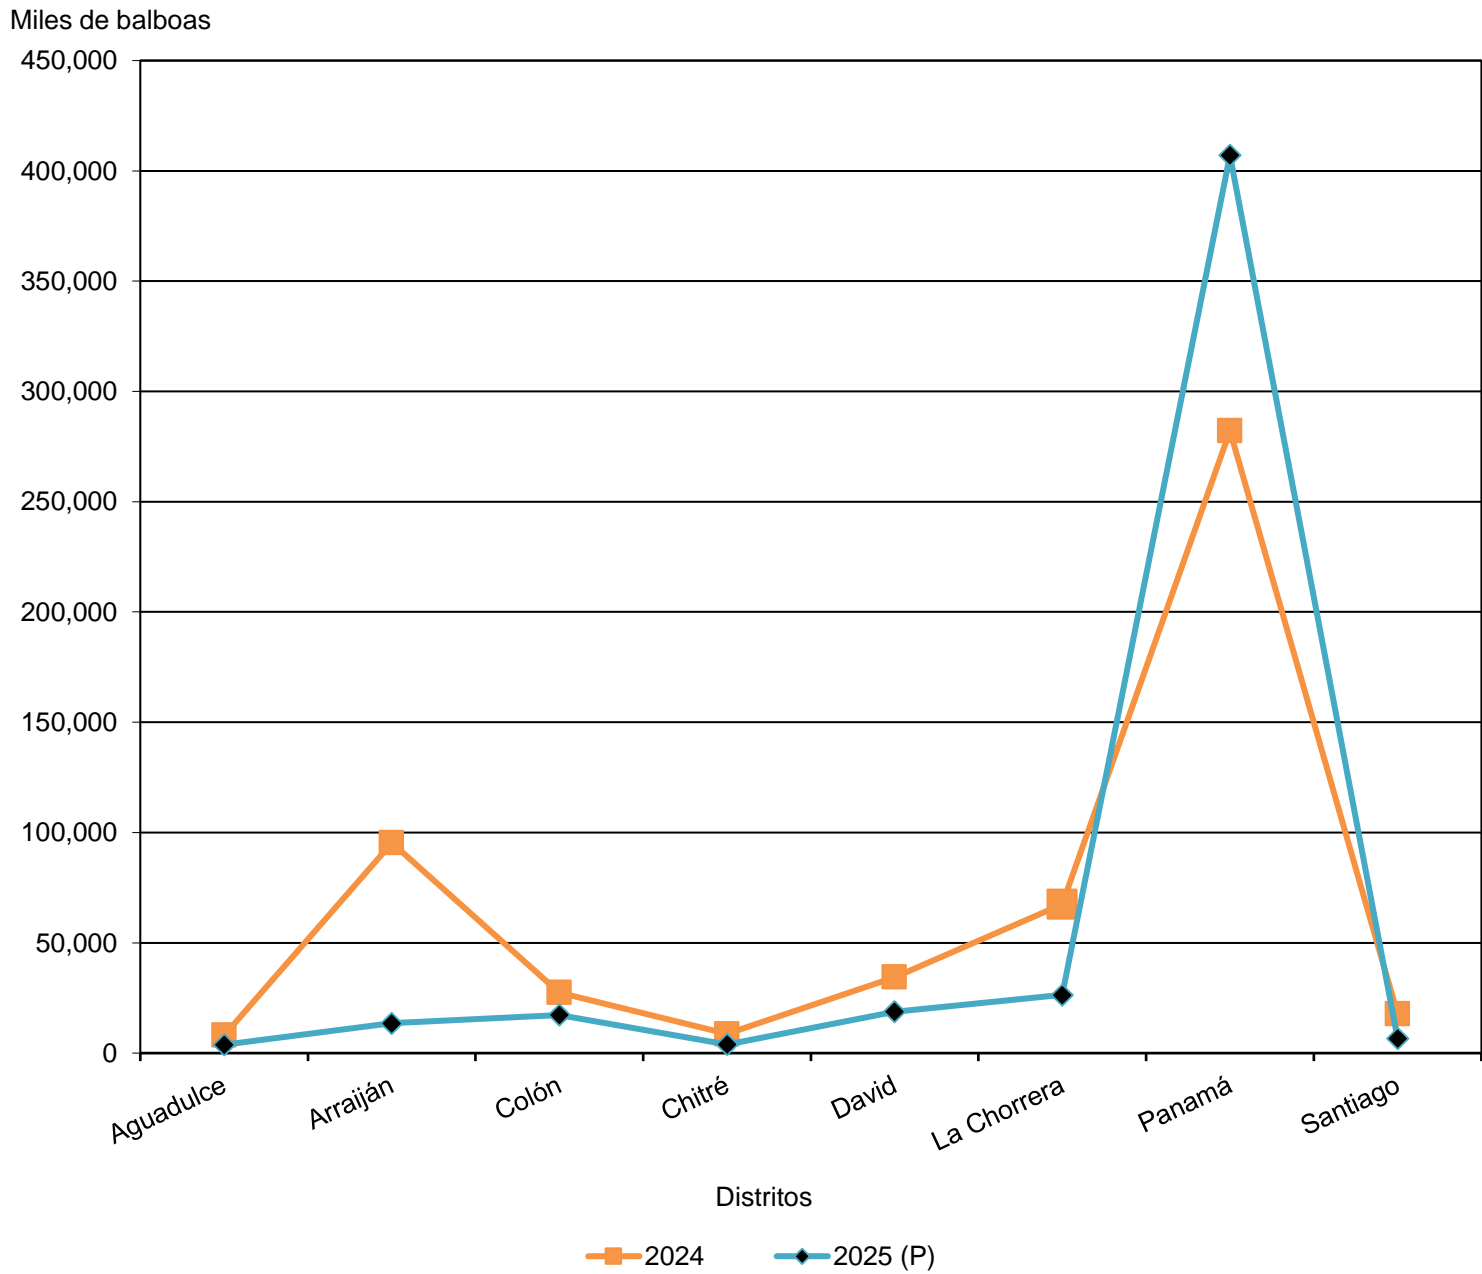

República de Panamá
CONTRALORÍA GENERAL DE LA REPÚBLICA
Instituto Nacional de Estadística y Censo

**VALOR DE LAS CONSTRUCCIONES, ADICIONES Y REPARACIONES PARTICULARES,
BASADO EN LOS PERMISOS DE CONSTRUCCIONES, EN ALGUNOS
DISTRITOS DE LA REPÚBLICA: ENERO A JUNIO 2024-25**